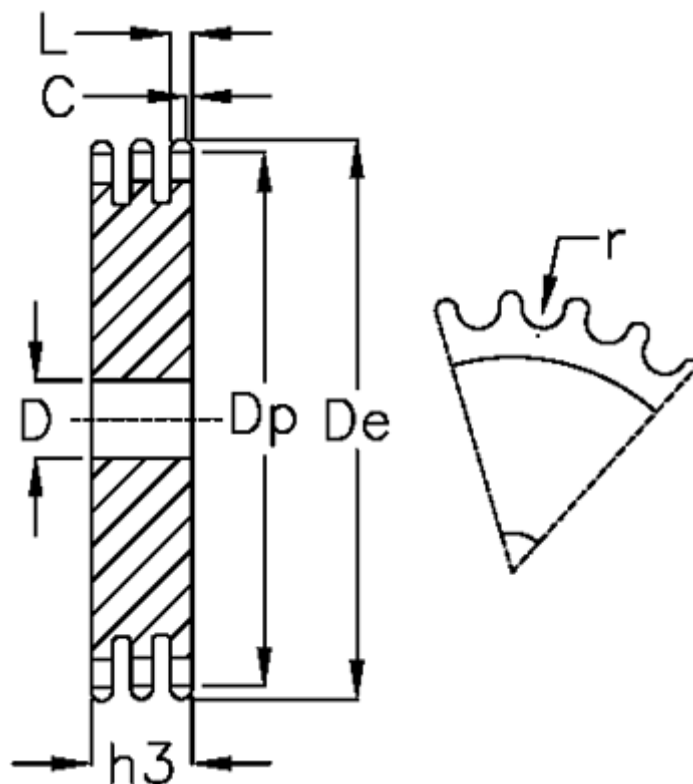

Varenummer: 616023003045  
Beskrivelse: Pladehjul 06 B-3 Z=45 triplex

## Mål

Antal tænder	= 45	L = 5.2
C	= 1	r = 6.35
D	= 16	
De	= 140.7	
Dp	= 136.54	
For kædebetegnelse	= 06 B-3	
For kæde størrelse	= 3/8 x 7/32	
h3	= 25.6	